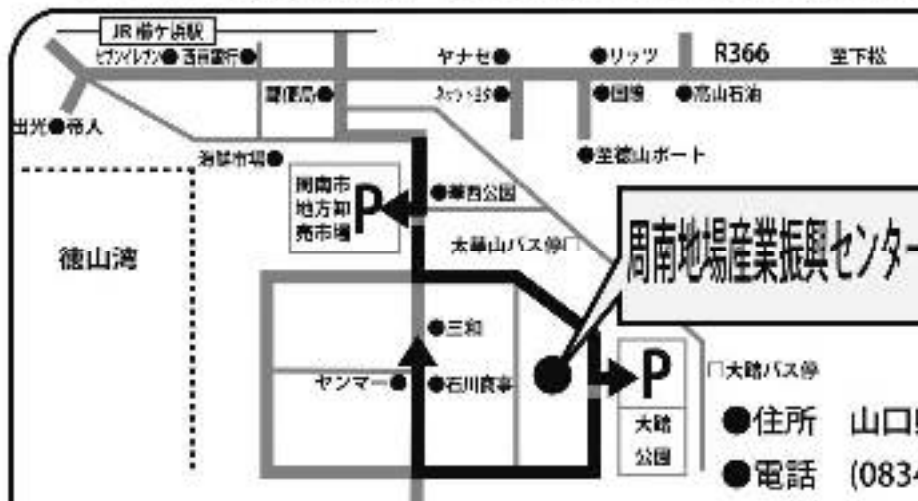

走るだけじゃない車の役目ってナニ？

ロボット掃除機が「操縦」できる？

お互いにぶつからない仕組みがあるの？

アレッ？ヨーグルトがフタについてない？

ロボットと遊ぼう！話そう！

こんなスピーカがあるの？

おもちゃを治せるの？

おもしろ科学工作を体験しよう

☆ バザー等は販売実習のため、販売時間・数量に限りがあります。